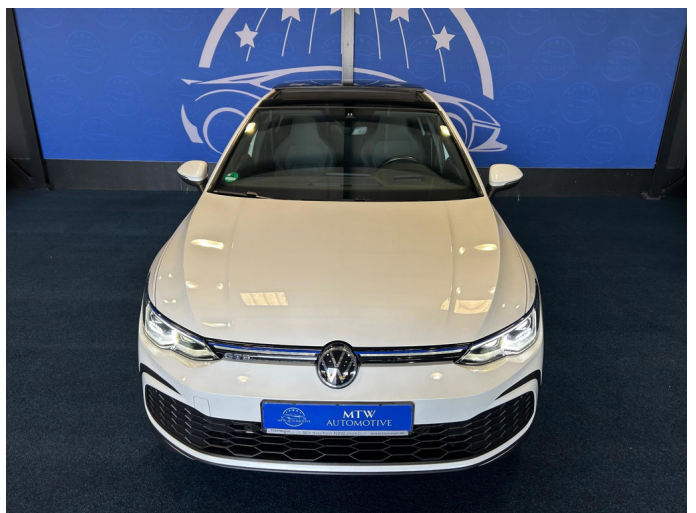

Foto's voertuig