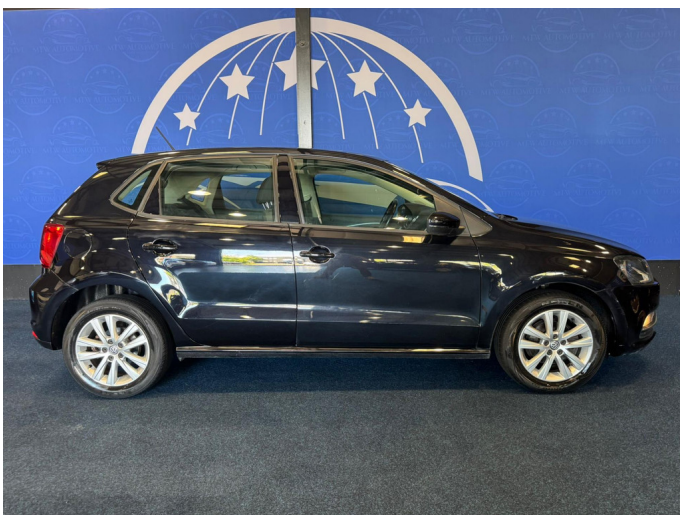

## Volkswagen Polo

1.2 TSI 90-PK / HIGHLINE / DEALER  
ONDERHOUDEN / FULL OPTIONS

€ 8.999,-      2015      98.887 KM

### Kenmerken

<b>Merk</b>	Volkswagen	<b>Bouwjaar</b>	-	<b>Tellerstand</b>	98.887 KM
<b>Model</b>	Polo	<b>Kleur</b>	zwart metallic	<b>Vermogen</b>	90 PK
<b>Type</b>	1.2 TSI 90-PK / HIGHLINE / DEALER ONDERHOUDEN / FULL OPTIONS	<b>Brandstof</b>	Benzine	<b>Cilinderinhoud</b>	1197 CC
<b>Prijs</b>	€ 8.999,-	<b>Transmissie</b>	Handgeschakeld	<b>Gewicht:</b>	1007 KG

Foto's voertuig