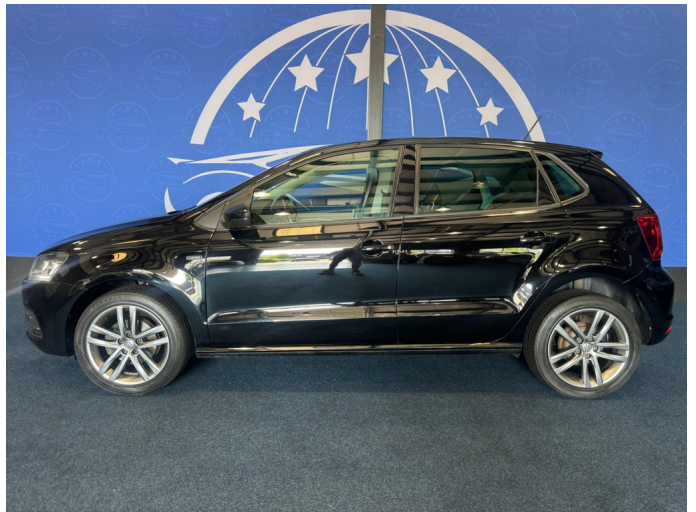

Foto's voertuig