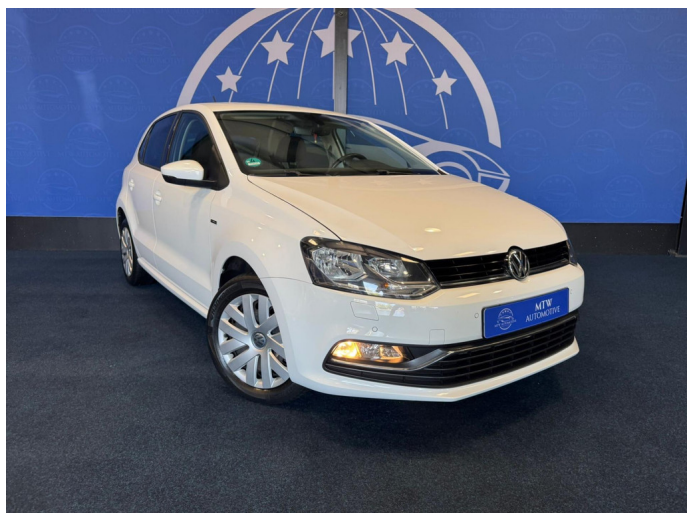

Volkswagen Polo

1.0 75-PK / BLUEMOTION / LOUNGE -
UITVOERING / FULL OPTIONS

€ 8.499,- 2015 79.862 KM

Kenmerken

Merk	Volkswagen	Bouwjaar	-	Tellerstand	79.862 KM
Model	Polo	Kleur	wit	Vermogen	75 PK
Type	1.0 75-PK / BLUEMOTION / LOUNGE - UITVOERING / FULL OPTIONS	Brandstof	Benzine	Cilinderinhoud	999 CC
Prijs	€ 8.499,-	Transmissie	Handgeschakeld	Gewicht:	955 KG

Foto's voertuig

Comfort & Interieur

Exterieur

Achterbank in delen neerklapbaar
Airco
Armsteun voor
Audio-navigatiesysteem
Audio installatie
Autotelefoonvoorbereiding met Bluetooth
Bandenspanningscontrolesysteem
Boordcomputer
DAB-ontvanger
Electronic climate controle
Elektrische ramen voor
Lederen stuurwiel
Lederen versnellingspook
Multimedia-voorbereiding
Radio
Spraakbediening
Stuurbekrachtiging snelheidsafhankelijk
Stuur verstelbaar
Verwarmde voorstoelen
Voorstoelen in hoogte verstelbaar
Voorstoelen verwarmd